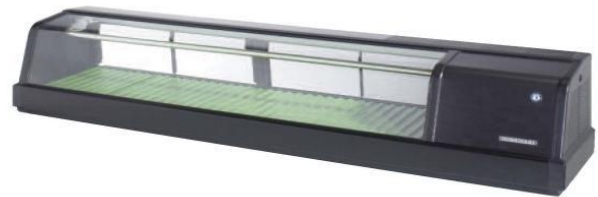

Vitrina Hoshizaki

Wok 12 y 14 con Teflon

Wok 14 y 16

Wok Non Stick 26 IRWC004
Curved Rim